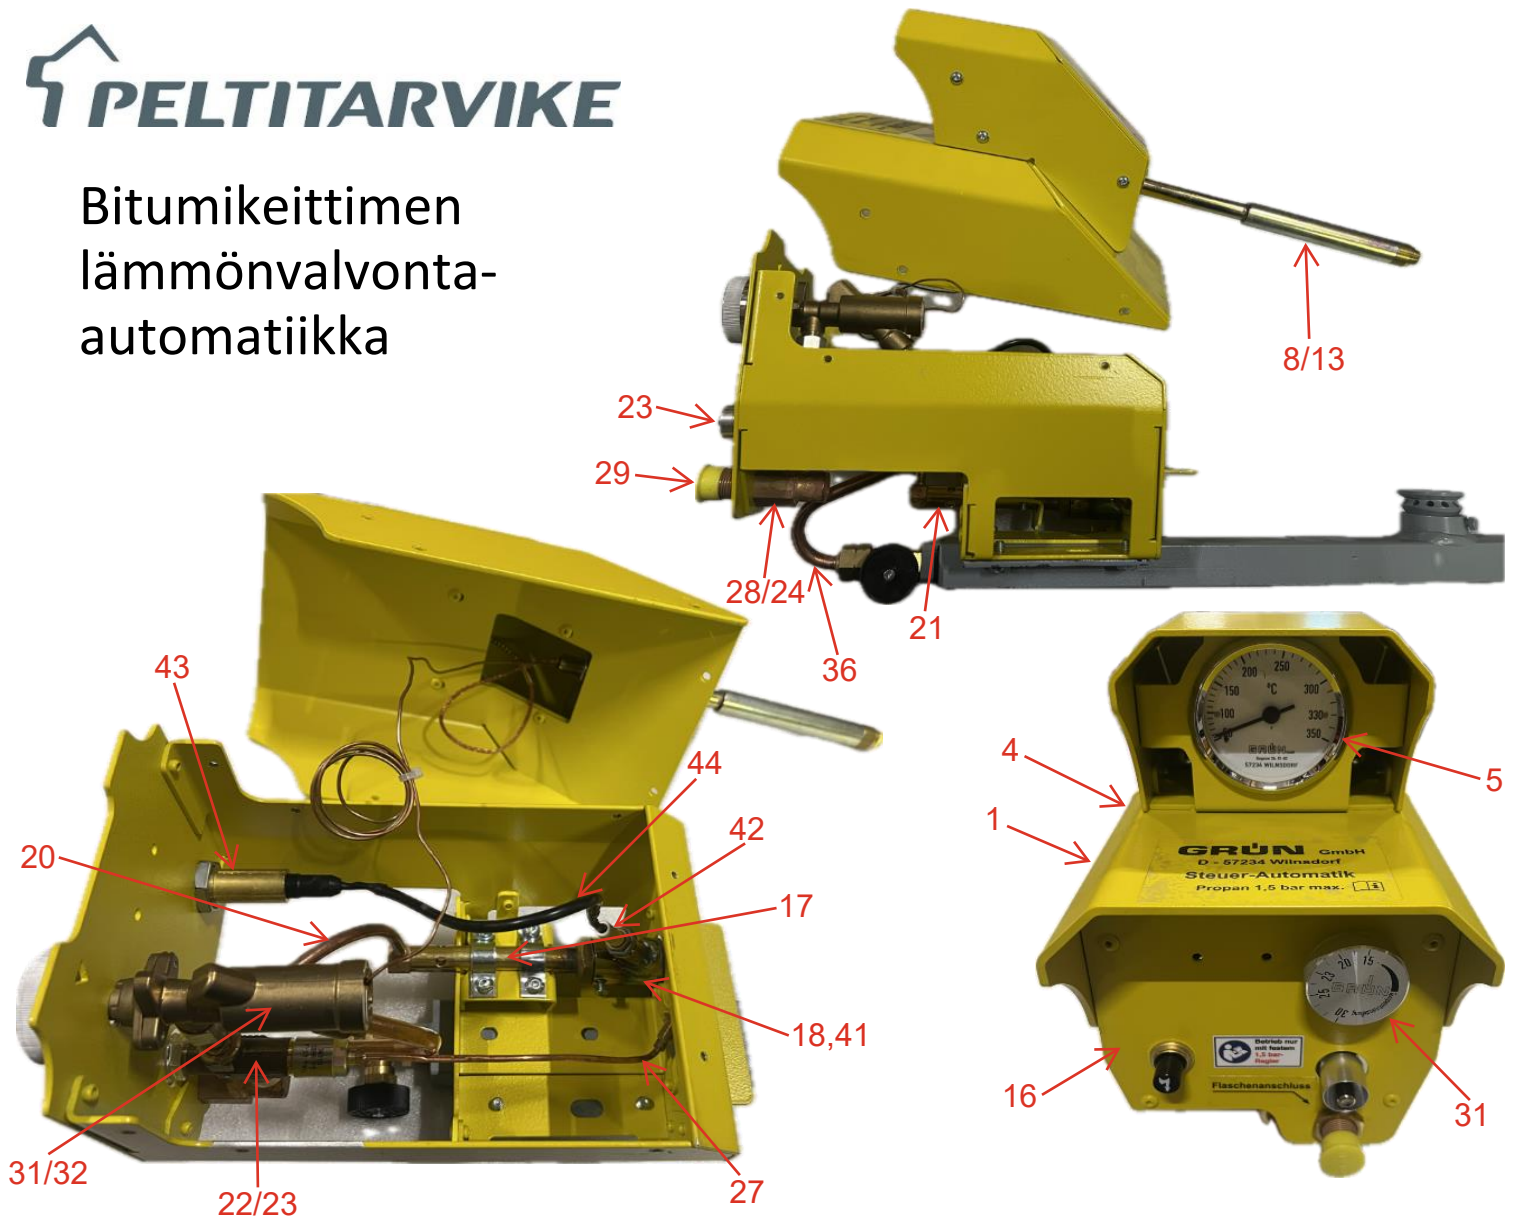

Bitumikeittimen lämmönvalvonta- automaatiikka

Osanro	Varaosaa	Varaosanro	Osanro	Varaosaa	Varaosanro
21	sytysoittimen suutin / 0,4 mm ja suodatin	005053019	20	Cu-putkimutka, suuttimen pidin, suutin, T-kappale	005053003
27	lämpöntuntoelin, 2-mutteria (liekinvartija)	005053010	22/23	sytytyksen varmistin, liittimet ja suojaholkki	005053017
29	pääsuodatin (kaasun sisääntulo)	005053014	23	suojaholkki	005053026
1	ohjainautomaatiikka ilman poltinta	005052016	24	kiristyshelmi	005053007
2	kuusiokantaruuvi M6 x 10	005020054	25	MS-kiristysmutteri M22	005020029
3	senkkikantaruuvi M6 x 10	005020055	28/24	letkuliitin ja Cu-putki (sis. kiristyshelmen)	005053009
4	kuori pelti-valua	005020037	30	MS-vastamutteri 22 x 6 mm	005053012
5	kaukolämpömittari 60mm	005053005	31/32	termostaattiventtiili, täydellinen	005053020
6	mittarin kiinnitysrauta	005020025	31	termostaatin säätönappi	005053021
7	mittarin kiinnitysruuvit	005020039	32	termostaattiventtiili	005053028
8/13	tuntoelimen suoja-putki, täydellinen	005053023	33	mutteri M14	005053029
10	MS-mutteri M12 x 1,5mm	005053011	34	kiristyshelmi	005053031
12	kiertymisen estin	005053006	36	polttimen syöttöputki ja liitosmutteri	005053013
13	tuntoelimen suoja-putken hattu	005053024	37	pataletkusto 5m	005010001
15	kuusiokantaruuvi Zn M5 x 12mm	005020042	41	Piezo sytytysoittimen holkki	005020051
16	säätöosan pelti alakuori	005020043	42	Piezo sytytyselektrodi	005020052
17	sytytysoittin	005053018	43	Piezo automaattisytytin	005020035
18	sytytysoittimen holkki	005053034	44	Piezo sytytyskaapeli	005020048
19	sytytysoittimen kiinnike	005020044			